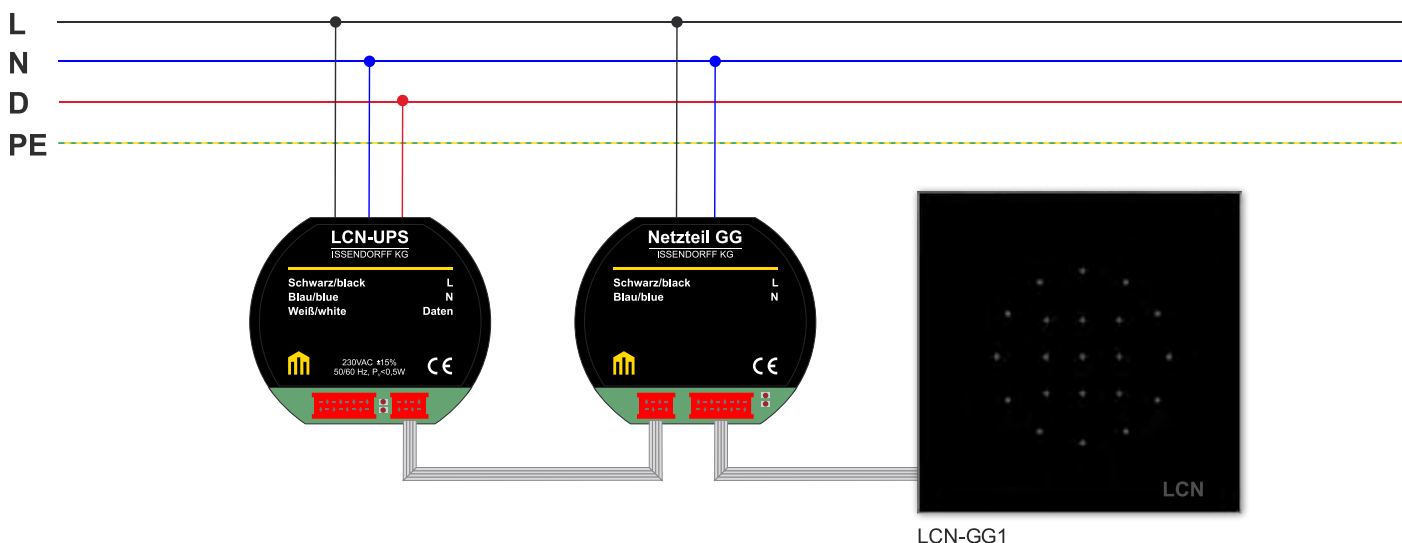

Durch Kreisen mit einem Finger im Bereich des Würfels lässt sich das Licht heller (im Uhrzeigersinn) oder dunkler (gegen den Uhrzeigersinn) regeln. Der äußere Kreis zeigt dabei die augenblickliche Helligkeit an.

Bis zu zwei LCN-GG1 können an einem Modul gemeinsam betrieben werden.

Technische Daten

Anschluss

- Versorgungsspannung: 230 V AC, über das mitgelieferte Netzteil
- LCN-Anschluss: I-Anschluss mittels Anschlussstecker, Verlängerung mittels LCN-IV

Funktion

- Sensor: Gestensensor zur berührungslosen Bedienung
- LEDs: Würfelanzeige für die aktuelle Geste; Kreisring für die Helligkeit
- Weißer Corona®-LEDs: Helligkeit einstellbar

Allgemeine Daten

- Betriebstemperatur: -10 bis 40 °C
- Luftfeuchtigkeit: max. 80% rel., nicht betauend
- Umgebungsbed.: Verwendung in ortsfester Installation nach VDE 632, VDE 637
- Schutzart: IP20

Der LCN-GG1 Gestentaster wurde ausgezeichnet mit dem Red Dot Design Award 2022!

Anschluss an LCN-Busmodule ab Vers. 1E0706 (Juli 2020). Zur Einrichtung ist die LCN-PRO ab Ver. 6.8.6 erforderlich.

Schaltskizze: